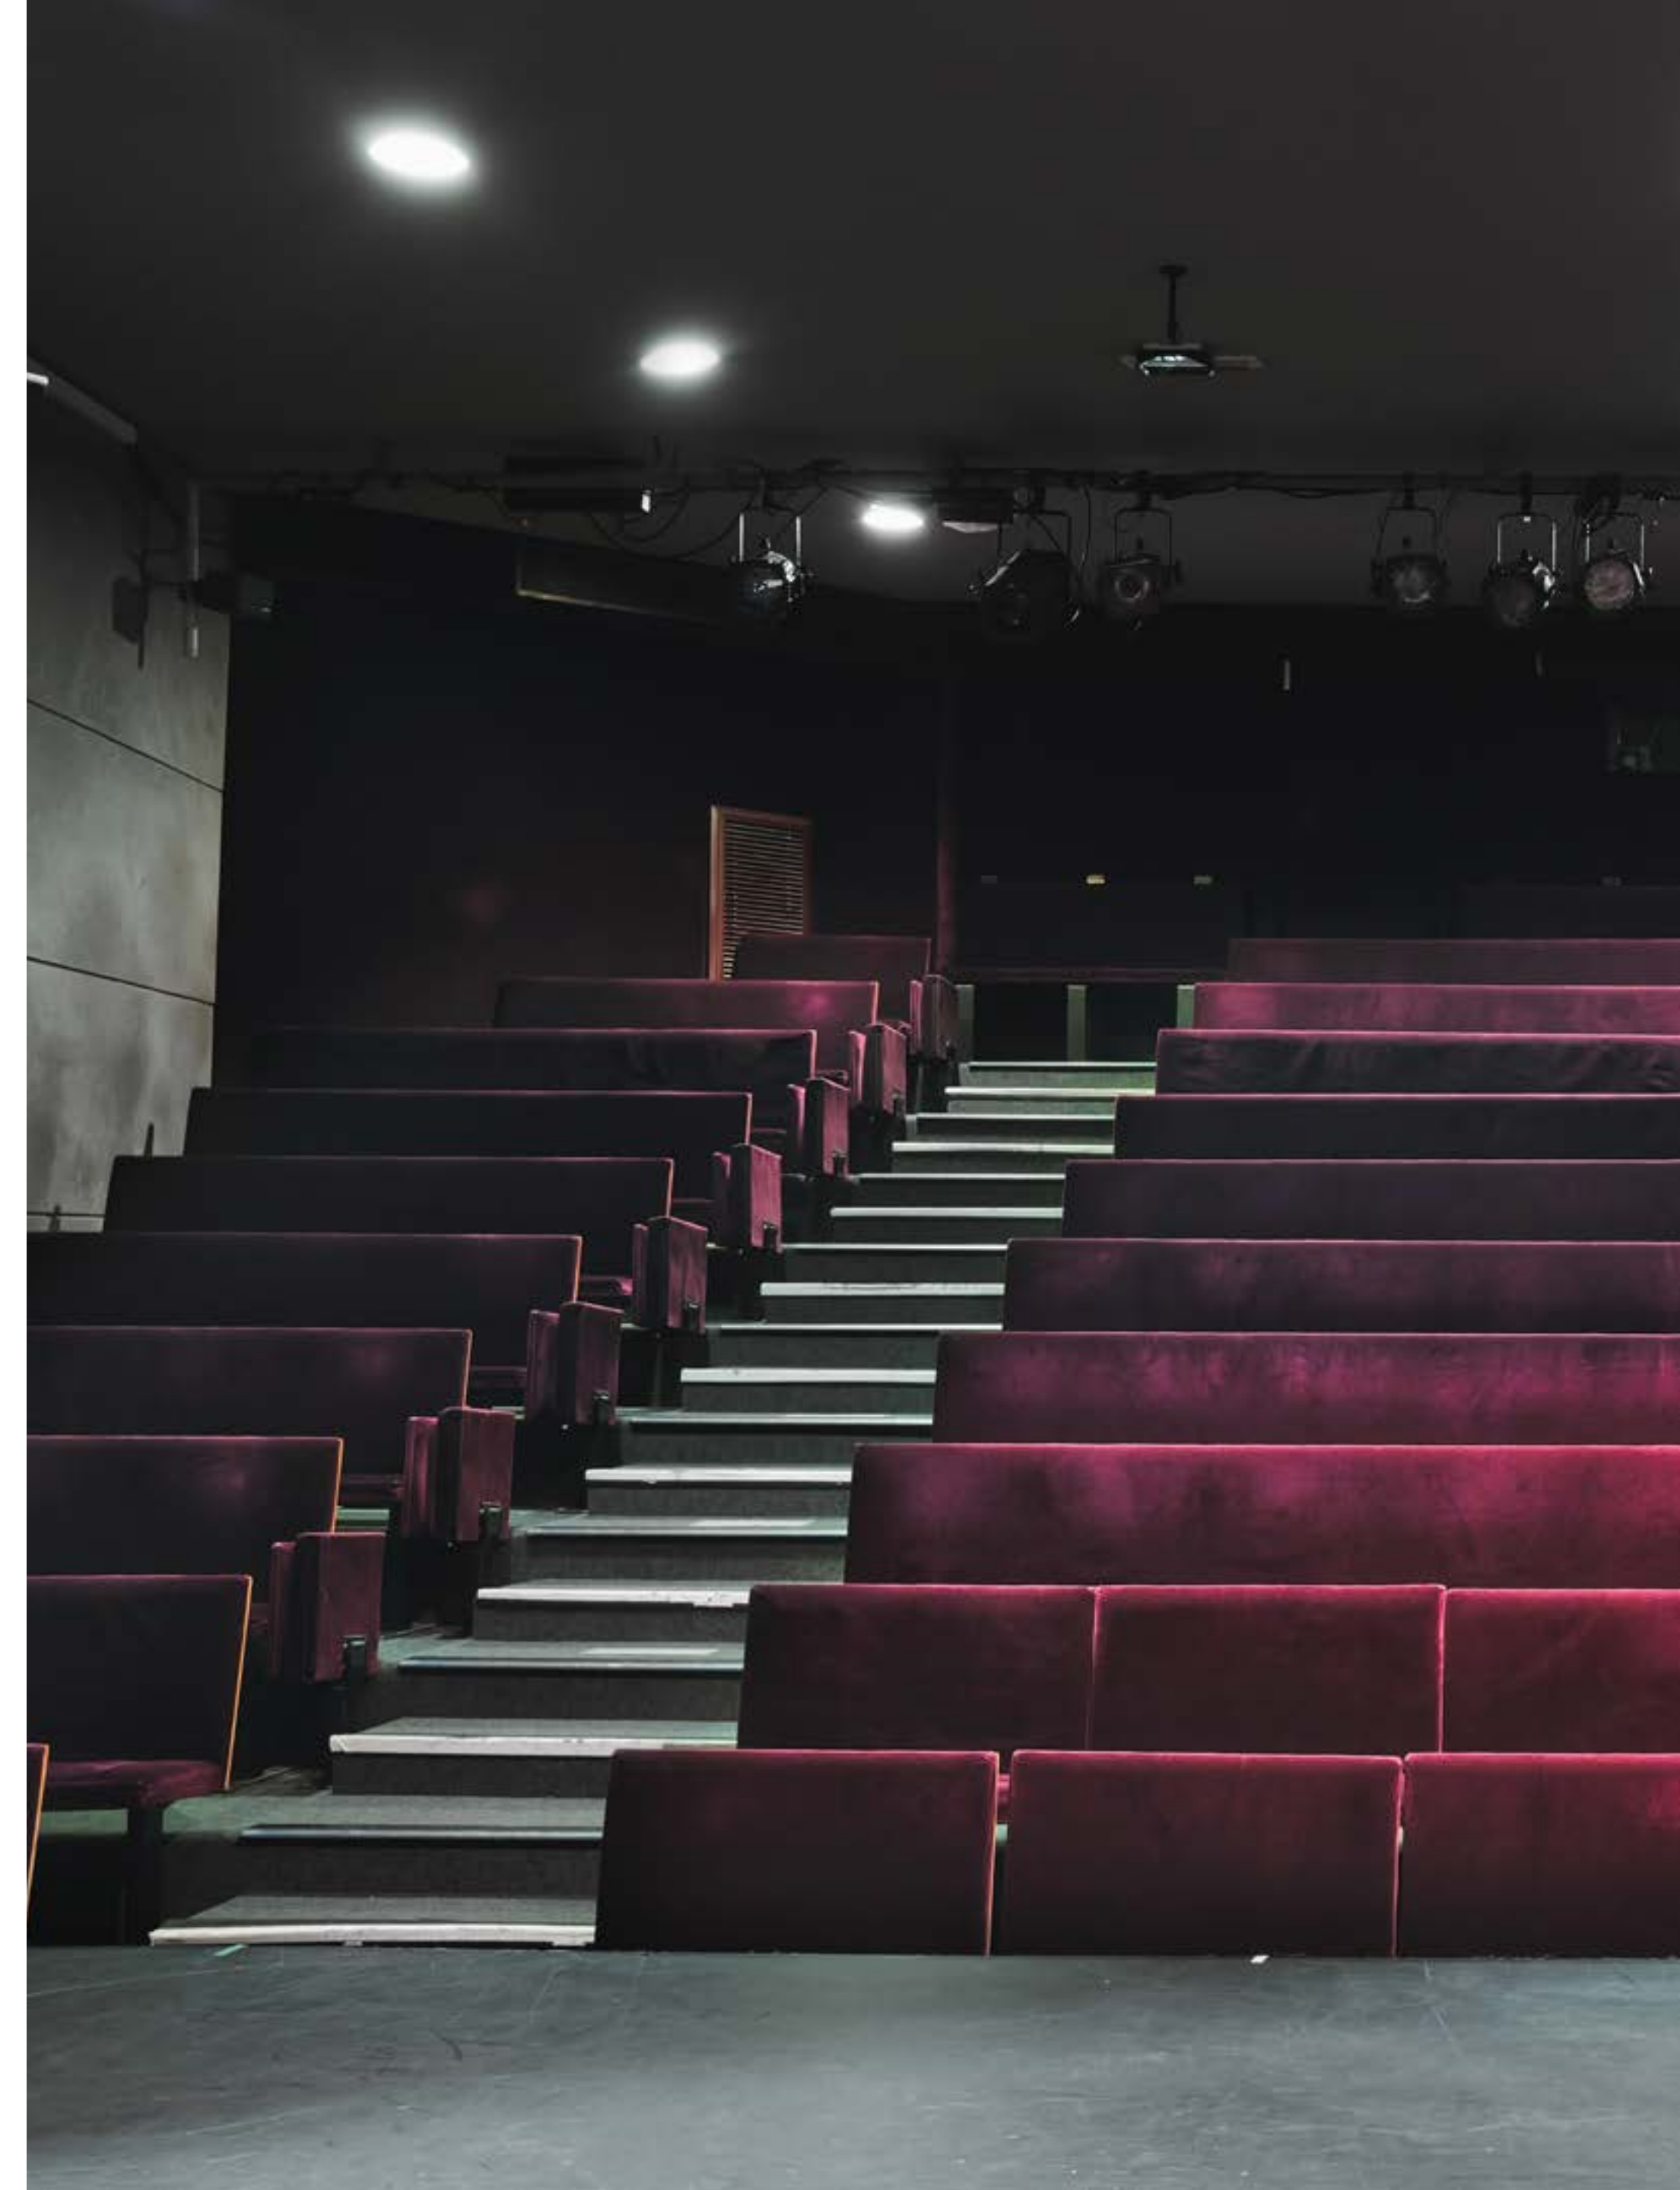

À 5 MINUTES À PIED DE LA GARE MONTPARNASSE,
LE GRAND ET LE PETIT MONTPARNASSE
SONT UN SEUL ET MÊME LIEU EXCEPTIONNEL
POUR VOS ÉVÈNEMENTS.

QUE VOUS SOUHAITEZ ORGANISER UN SÉMINAIRE
POUR UNE VINGTAINÉ DE PERSONNE DANS NOTRE FOYER
OU UNE ASSEMBLÉE GÉNÉRALE POUR PLUS
DE 400 COLLABORATEURS DANS UNE DE NOS DEUX SALLES :
LA GRANDE : 715 PLACES OU LA PETITE : 200 PLACES
NOTRE ÉQUIPE ÉVÉNEMENTIELLE VOUS ACCOMPAGNERA
DANS L'ORGANISATION DE VOTRE PROJET.

200 PLACES

DISPONIBILITÉS

LUNDI - VENDREDI
08H-15H

EQUIPEMENTS

PROJECTION VIDÉO GRAND ÉCRAN
MICRO
SCÉNOGRAPHIE CONFÉRENCE
— TRAITEUR SUR DEMANDE

— le foyer

CAPACITÉ

250 PERSONES MAXIMUM